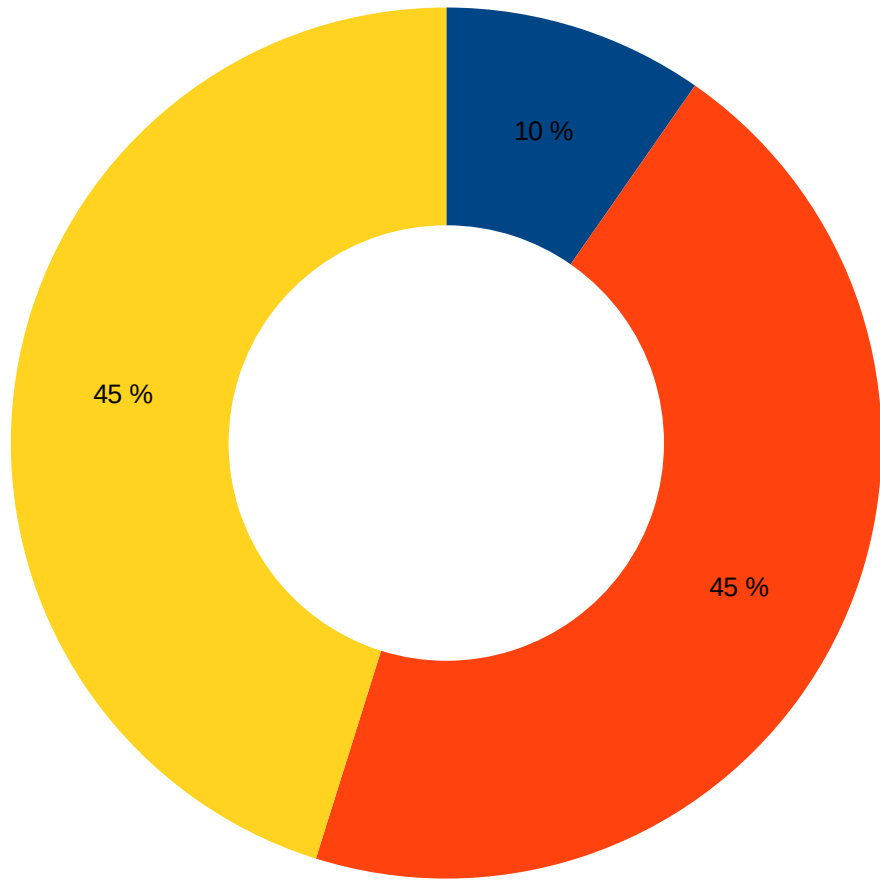

1	2	3	4	5
29	46	44	9	6

Veranstaltungslänge
(Mehrauswahl)

Cosplay	Zeicher	Messe	Konzert	Party	MangaAnime	Nichts
19	24	27	14	18	31	9

Aktivitäten (Mehrauswahl)

- Ja
- Nein
- Preis

Ja	6
Nein	28
Preis	28

Hardwaremiete

Wichtigster Punkt

- 30
- 45
- 60
- 90
- 120
- 150
- 180
- 210
- 240
- 241

30	0
45	2
60	3
90	2
120	6
150	3
180	8
210	4
240	4
241	30

Maximale Reisezeit

- 10
- 15
- 20
- 25
- 30
- 35
- 40
- 45
- 50
- 55
- 60
- 61