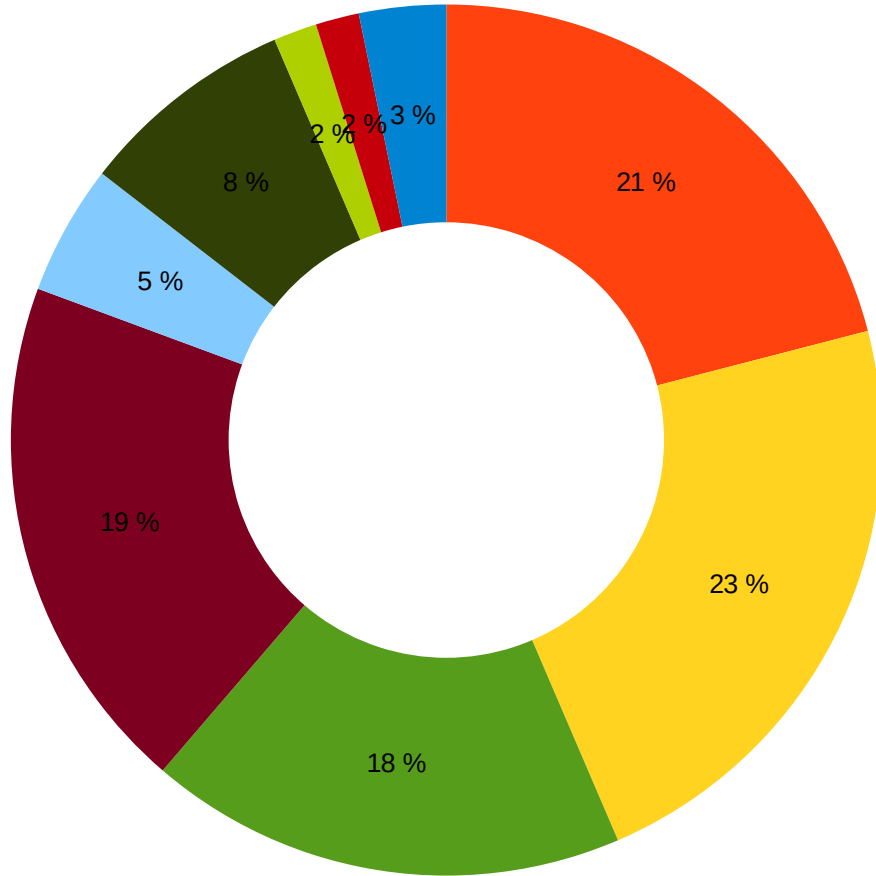

Wichtige Punkte
(Mehrauswahl)

Spieleauswahl	29
Teilnehmerzahl	6
Ort	19
Hotel	0
BYOC	0
Essen Trinken	2
Stream	1
Preisgeld	0
Aktivitaeten	0
Premiumtickets	0
Retro	0
Merchandise	0
Stick	0
Platzregistrierung	0
mehrtägiges Event	5

Wichtigster Punkt

- 30
- 45
- 60
- 90
- 120
- 150
- 180
- 210
- 240
- 241

30	0
45	2
60	3
90	2
120	6
150	3
180	8
210	4
240	4
241	30

Maximale Reisezeit

- 10
- 15
- 20
- 25
- 30
- 35
- 40
- 45
- 50
- 55
- 60
- 61