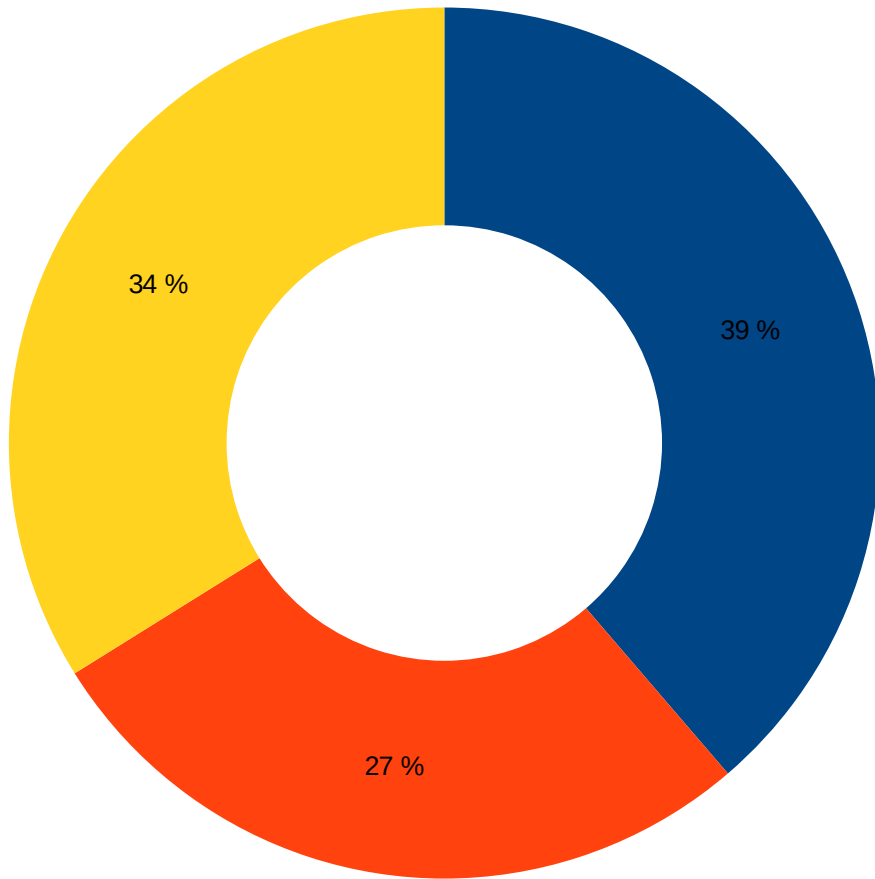

- Ja
- Nein
- Vielleicht

Ja	24
Nein	17
Vielleicht	21