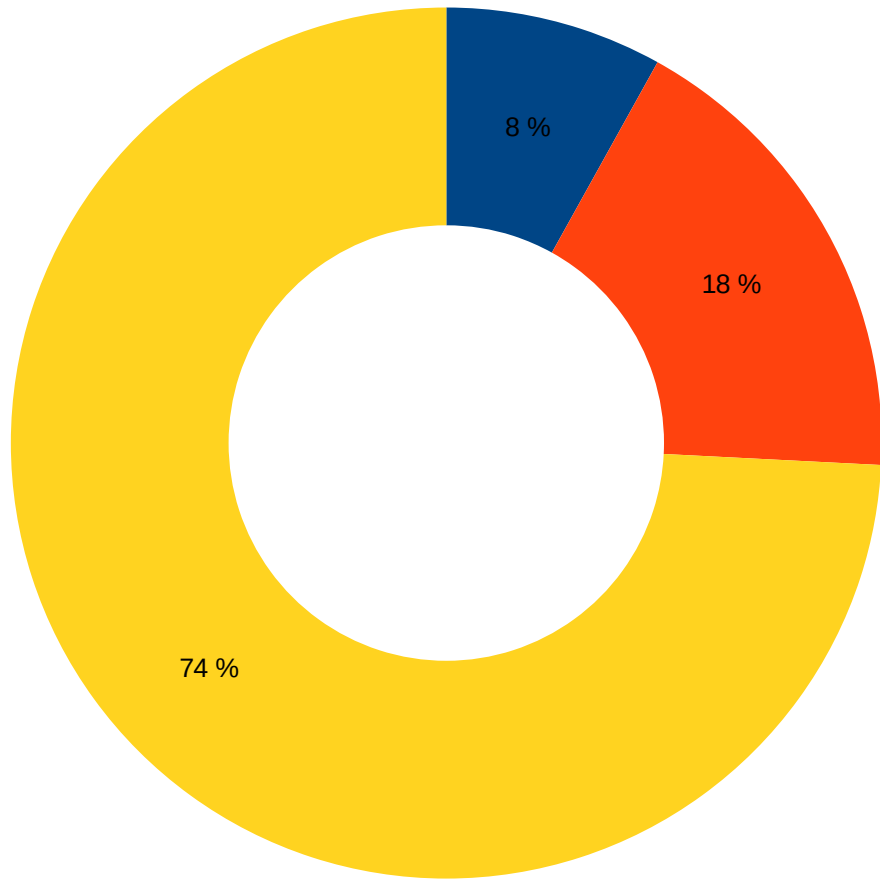

Würdest du Merch offline kaufen?

■ Ja
■ Nein

Ja	33
Nein	29

Newsletteranmeldung

- Ja
- Nein
- Preis

Ja	5
Nein	11
Preis	46

Club (rabattierten Eintritt,
Goodies und andere Vorteile)

- 1
- 2
- 3
- 4
- 5

1	2	3	4	5
29	46	44	9	6

Veranstaltungslänge
(Mehrauswahl)

Cosplay	Zeicher	Messe	Konzert	Party	MangaAnime	Nichts
19	24	27	14	18	31	9

Aktivitäten (Mehrauswahl)

- Ja
- Nein
- Preis

Ja	6
Nein	28
Preis	28

Hardwaremiete

Wichtigster Punkt

- 30
- 45
- 60
- 90
- 120
- 150
- 180
- 210
- 240
- 241

30	0
45	2
60	3
90	2
120	6
150	3
180	8
210	4
240	4
241	30

Maximale Reisezeit

- 10
- 15
- 20
- 25
- 30
- 35
- 40
- 45
- 50
- 55
- 60
- 61