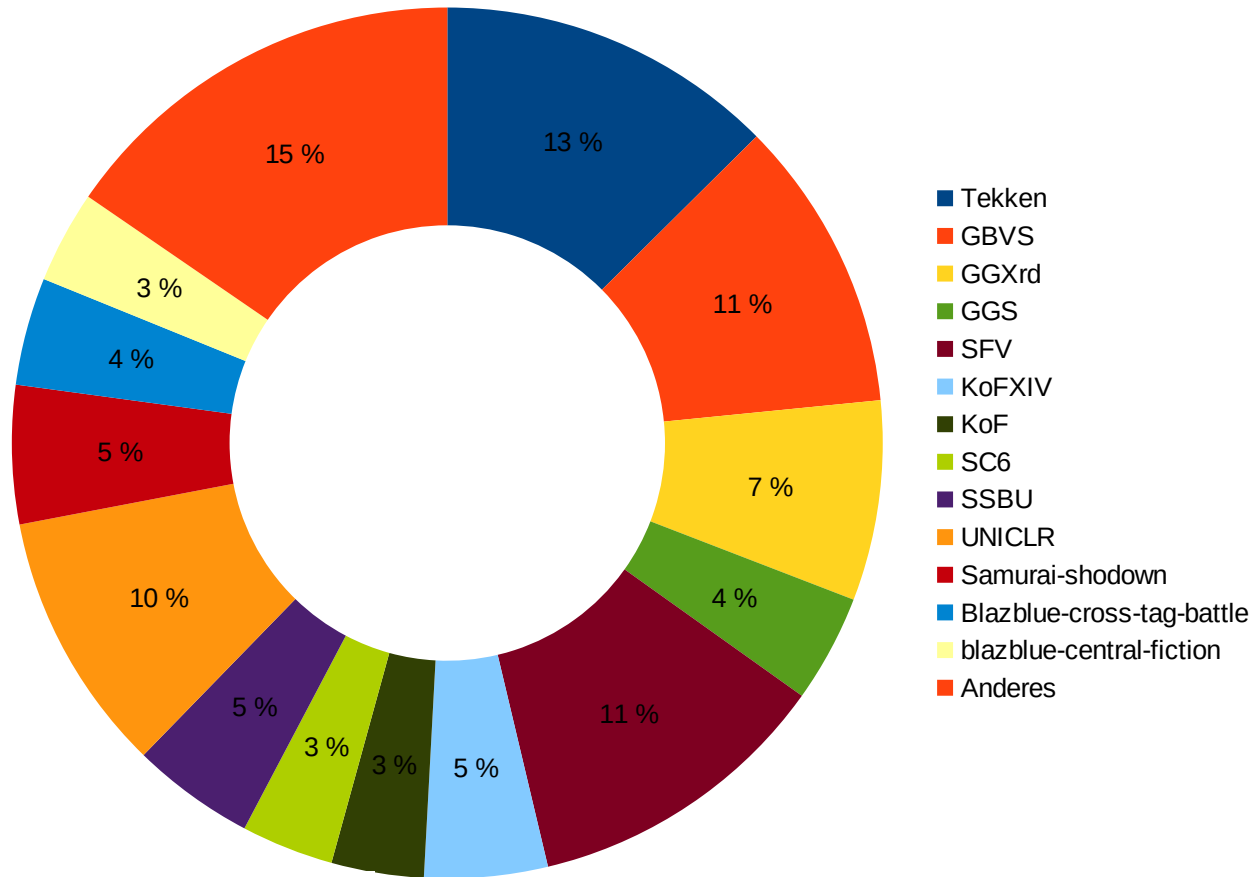

Spielerumfrage 2020 Ergebnisse

Letzte Daten: März 2020

Teilnehmer: 62 Personen

Wohnort (Bundesland)

Wohnort	
Berlin	1
Rheinland-P	5
NRW	10
Baden-Würt.	14
Hamburg	2
Hessen	15
Luxemburg	4
Niedersachsen	1
Saarland	1
Bayern	6
Thüringen	1
Brandenburg	0
Bremen	0
Mecklenburg-V.	1
Sachsen-Anh.	0
Sachsen	0
Schleswig-Hol.	0
Österreich	0
Schweiz	1

- 29-34
- 34-39
- 40-45
- 24-28
- 16-19
- 20-24
- 12-15
- 46

29-34	14
34-39	7
40-45	1
24-28	18
16-19	1
20-24	21
12-15	0
46	0

Alter (Jahre)

Tekken	24
GBVS	22
GGXrd	17
GGs	8
SFV	21
KoFXIV	9
KoF	6
SC6	7
SSBU	8
UNICLR	18
SamSho	10
BBTAG	7
BBCF	7
Anderes	30

Wichtigster Punkt

- 30
- 45
- 60
- 90
- 120
- 150
- 180
- 210
- 240
- 241

30	0
45	2
60	3
90	2
120	6
150	3
180	8
210	4
240	4
241	30

Maximale Reisezeit

- 10
- 15
- 20
- 25
- 30
- 35
- 40
- 45
- 50
- 55
- 60
- 61