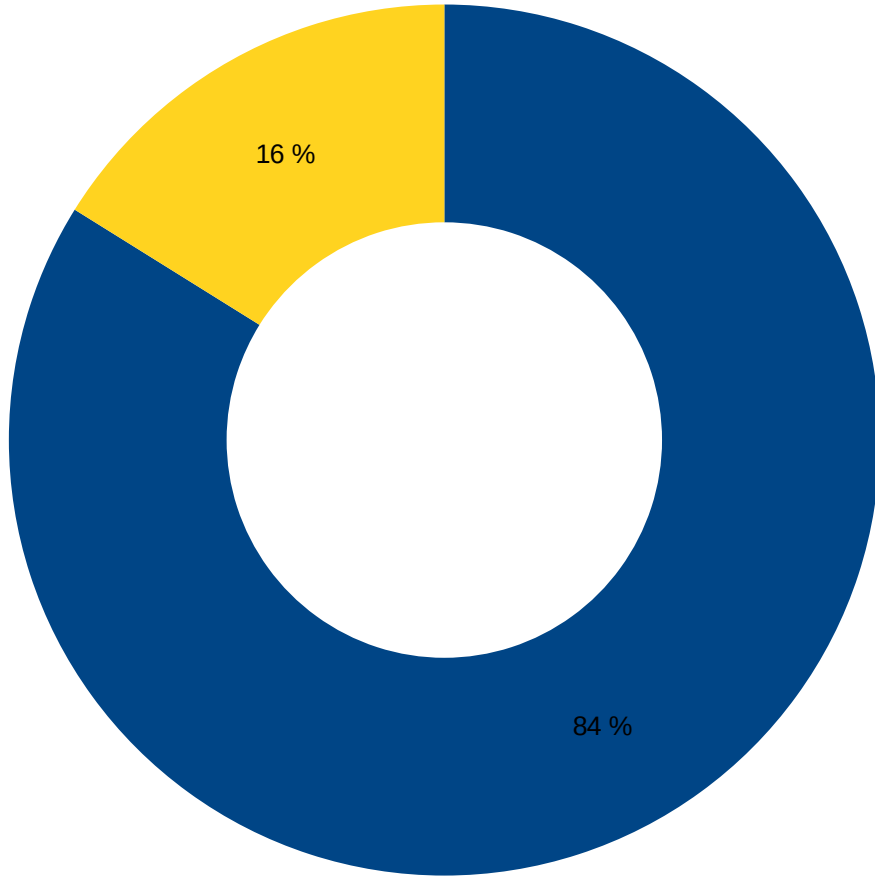

Ja	13
Nein	49

Spielst du andere Spiele kompetitiv?

- Ja
- Nein
- Vielleicht

Ja	24
Nein	17
Vielleicht	21

Retroturnier Interesse?

- Ja
- Nein
- Vielleicht

Ja	46
Nein	5
Vielleicht	11

Teamturnier Interesse?

- Ja
- Nein
- Vielleicht

Ja	52
Nein	0
Vielleicht	10

Großveranstaltung Interesse?
(Bsp. EVO, Combo Breaker)

- Ja
- Nein

Ja	25
Nein	37

Würdest du Merch online kaufen?

■ Ja
■ Nein

Ja	44
Nein	18

Wichtigster Punkt

- 30
- 45
- 60
- 90
- 120
- 150
- 180
- 210
- 240
- 241

30	0
45	2
60	3
90	2
120	6
150	3
180	8
210	4
240	4
241	30

Maximale Reisezeit

- 10
- 15
- 20
- 25
- 30
- 35
- 40
- 45
- 50
- 55
- 60
- 61