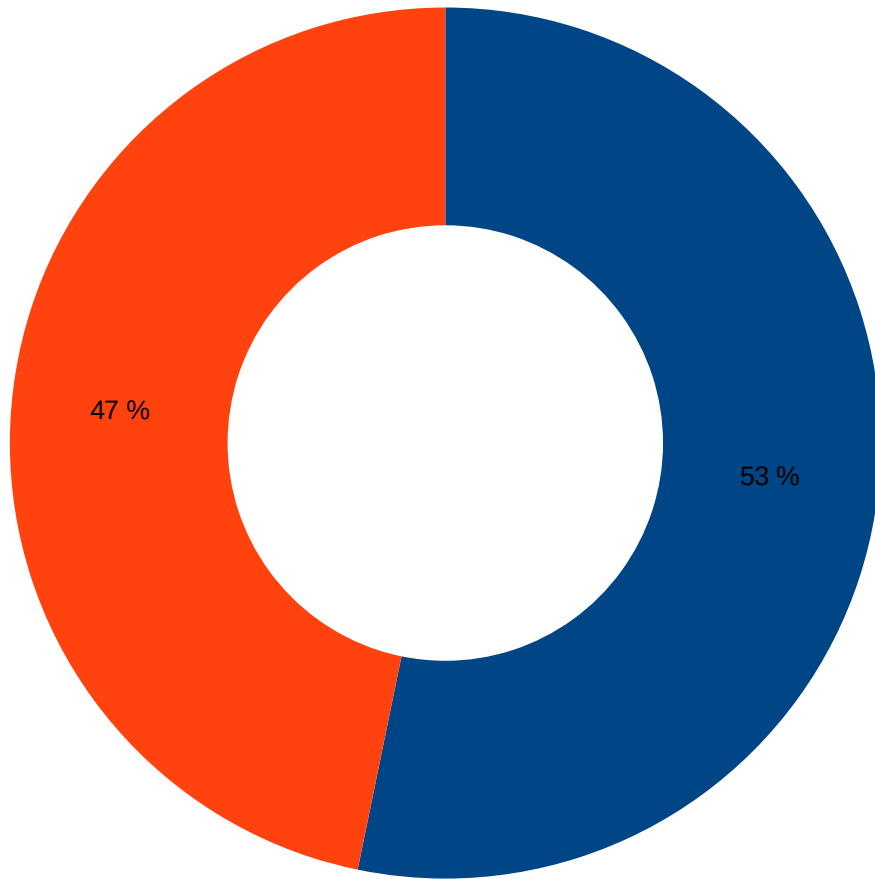

■ Ja
■ Nein

Ja	33
Nein	29