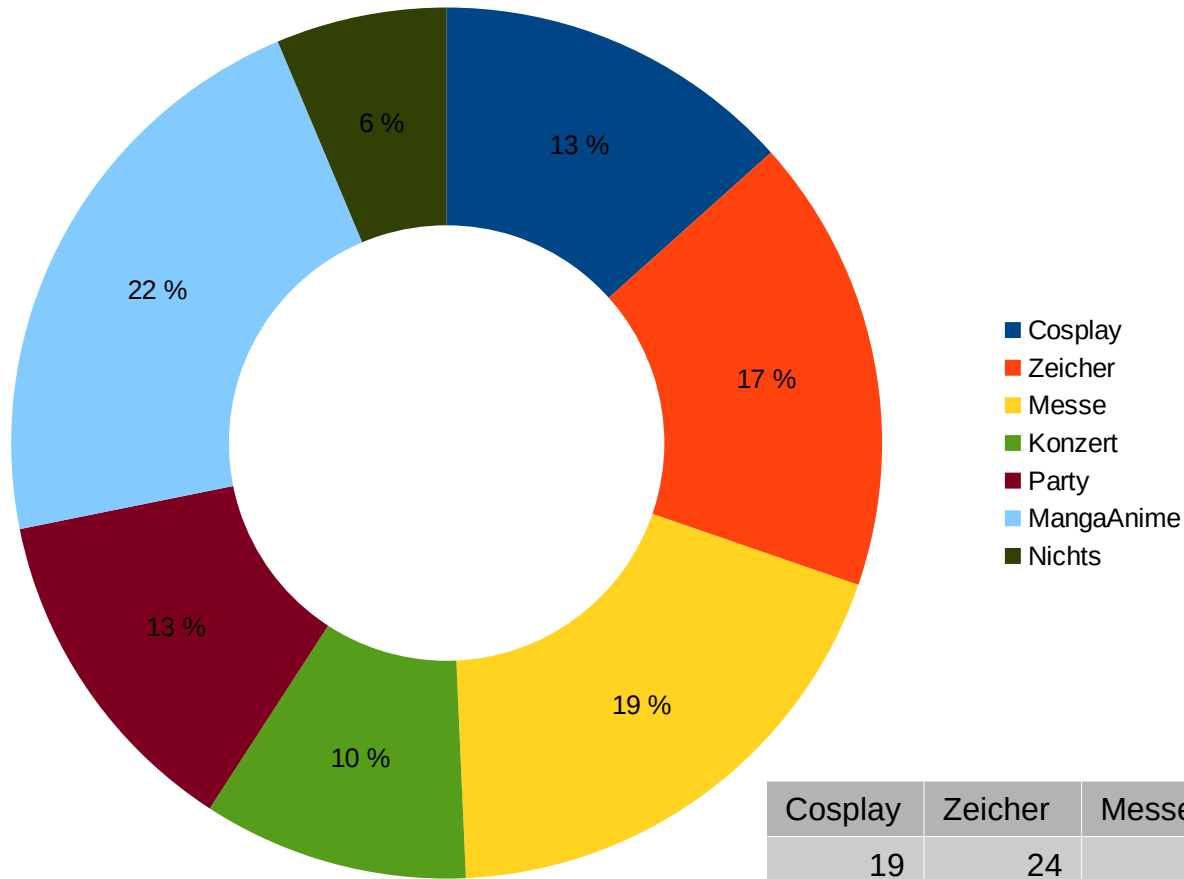

Würdest du Merch offline kaufen?

■ Ja
■ Nein

Ja	33
Nein	29

Newsletteranmeldung

- Ja
- Nein
- Preis

Ja	5
Nein	11
Preis	46

Club (rabattierten Eintritt,
Goodies und andere Vorteile)

- 1
- 2
- 3
- 4
- 5

1	2	3	4	5
29	46	44	9	6

Veranstaltungslänge
(Mehrauswahl)

Cosplay	Zeicher	Messe	Konzert	Party	MangaAnime	Nichts
19	24	27	14	18	31	9

Aktivitäten (Mehrauswahl)

- Ja
- Nein
- Preis

Ja	6
Nein	28
Preis	28

Hardwaremiete