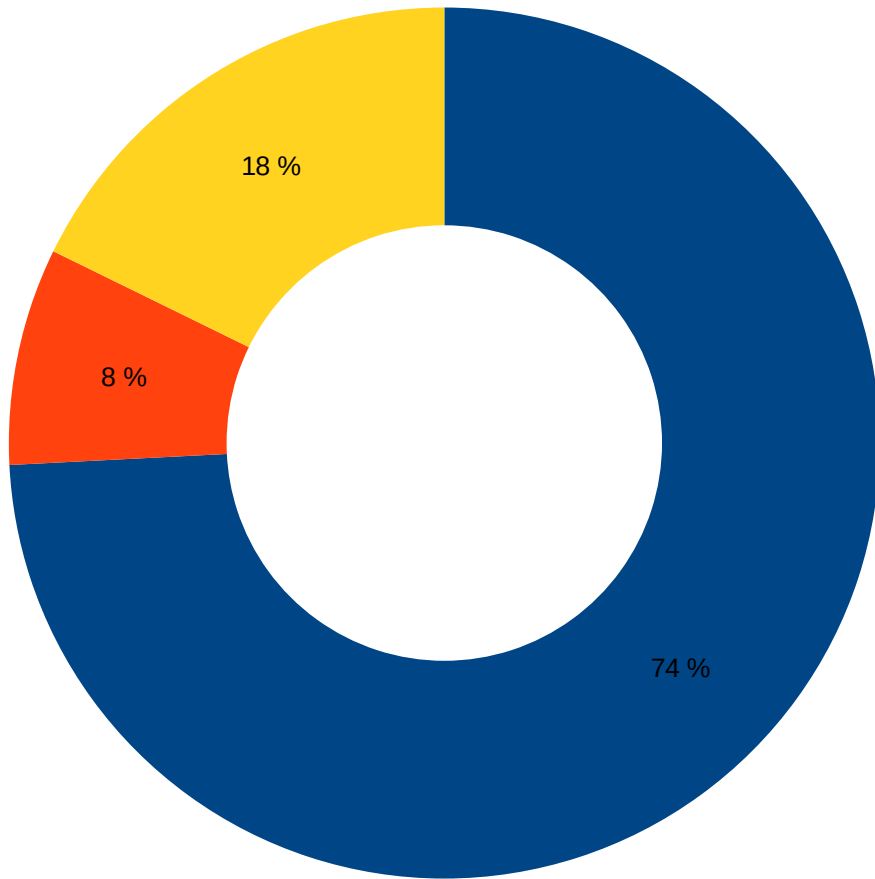

Ja	13
Nein	49

Spielst du andere Spiele kompetitiv?

- Ja
- Nein
- Vielleicht

Ja	24
Nein	17
Vielleicht	21

Retroturnier Interesse?

- Ja
- Nein
- Vielleicht

Ja	46
Nein	5
Vielleicht	11

Teamturnier Interesse?

- Ja
- Nein
- Vielleicht

Ja	52
Nein	0
Vielleicht	10

Großveranstaltung Interesse?
(Bsp. EVO, Combo Breaker)

- Ja
- Nein

Ja	25
Nein	37

Würdest du Merch online kaufen?

■ Ja
■ Nein

Ja	44
Nein	18

Wichtigster Punkt

- 30
- 45
- 60
- 90
- 120
- 150
- 180
- 210
- 240
- 241

30	0
45	2
60	3
90	2
120	6
150	3
180	8
210	4
240	4
241	30

Maximale Reisezeit

- 10
- 15
- 20
- 25
- 30
- 35
- 40
- 45
- 50
- 55
- 60
- 61