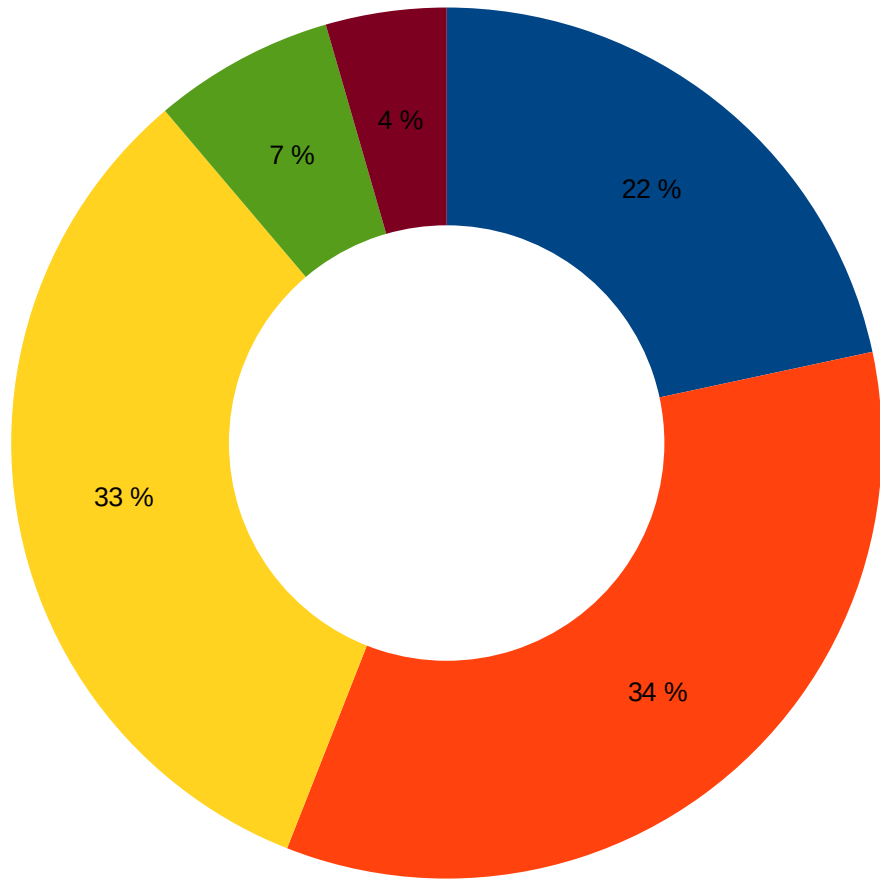

Würdest du Merch offline kaufen?

■ Ja
■ Nein

Ja	33
Nein	29

Newsletteranmeldung

- Ja
- Nein
- Preis

Ja	5
Nein	11
Preis	46

Club (rabattierten Eintritt,
Goodies und andere Vorteile)

- 1
- 2
- 3
- 4
- 5

1	2	3	4	5
29	46	44	9	6

Veranstaltungslänge
(Mehrauswahl)

Cosplay	Zeicher	Messe	Konzert	Party	MangaAnime	Nichts
19	24	27	14	18	31	9

Aktivitäten (Mehrauswahl)

- Ja
- Nein
- Preis

Ja	6
Nein	28
Preis	28

Hardwaremiete

Wichtigster Punkt

- 30
- 45
- 60
- 90
- 120
- 150
- 180
- 210
- 240
- 241

30	0
45	2
60	3
90	2
120	6
150	3
180	8
210	4
240	4
241	30

Maximale Reisezeit

- 10
- 15
- 20
- 25
- 30
- 35
- 40
- 45
- 50
- 55
- 60
- 61