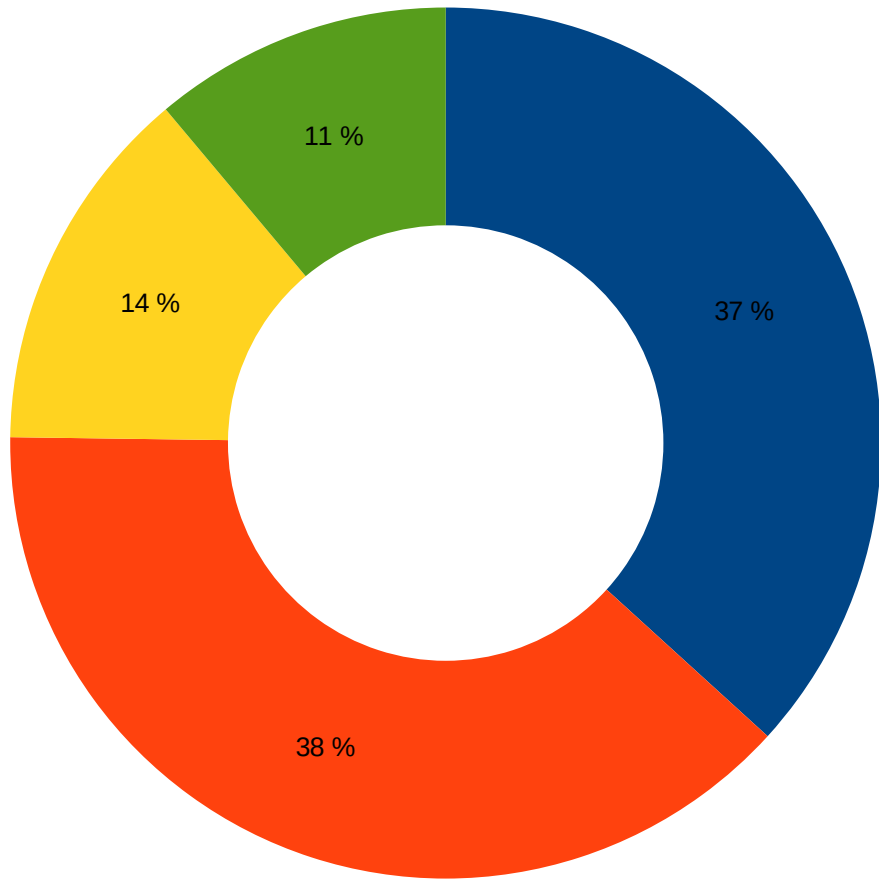

Spielerumfrage 2020 Ergebnisse

Letzte Daten: März 2020

Teilnehmer: 62 Personen

Wohnort (Bundesland)

Wohnort	
Berlin	1
Rheinland-P	5
NRW	10
Baden-Würt.	14
Hamburg	2
Hessen	15
Luxemburg	4
Niedersachsen	1
Saarland	1
Bayern	6
Thüringen	1
Brandenburg	0
Bremen	0
Mecklenburg-V.	1
Sachsen-Anh.	0
Sachsen	0
Schleswig-Hol.	0
Österreich	0
Schweiz	1

- 29-34
- 34-39
- 40-45
- 24-28
- 16-19
- 20-24
- 12-15
- 46

29-34	14
34-39	7
40-45	1
24-28	18
16-19	1
20-24	21
12-15	0
46	0

Alter (Jahre)

Tekken	24
GBVS	22
GGXrd	17
GGs	8
SFV	21
KoFXIV	9
KoF	6
SC6	7
SSBU	8
UNICLR	18
SamSho	10
BBTAG	7
BBCF	7
Anderes	30

Main Game
(Mehrauswahl)

- PS4
- PC
- Switch
- Alt

	PS4	PC	Switch	Alt
	43	45	16	13

Plattform (Mehrauswahl)

- Ja
- Nein

Ja	62
Nein	0

Schaust du Streams?

■ Ja
■ Nein

Wichtigster Punkt

- 30
- 45
- 60
- 90
- 120
- 150
- 180
- 210
- 240
- 241

30	0
45	2
60	3
90	2
120	6
150	3
180	8
210	4
240	4
241	30

Maximale Reisezeit

- 10
- 15
- 20
- 25
- 30
- 35
- 40
- 45
- 50
- 55
- 60
- 61