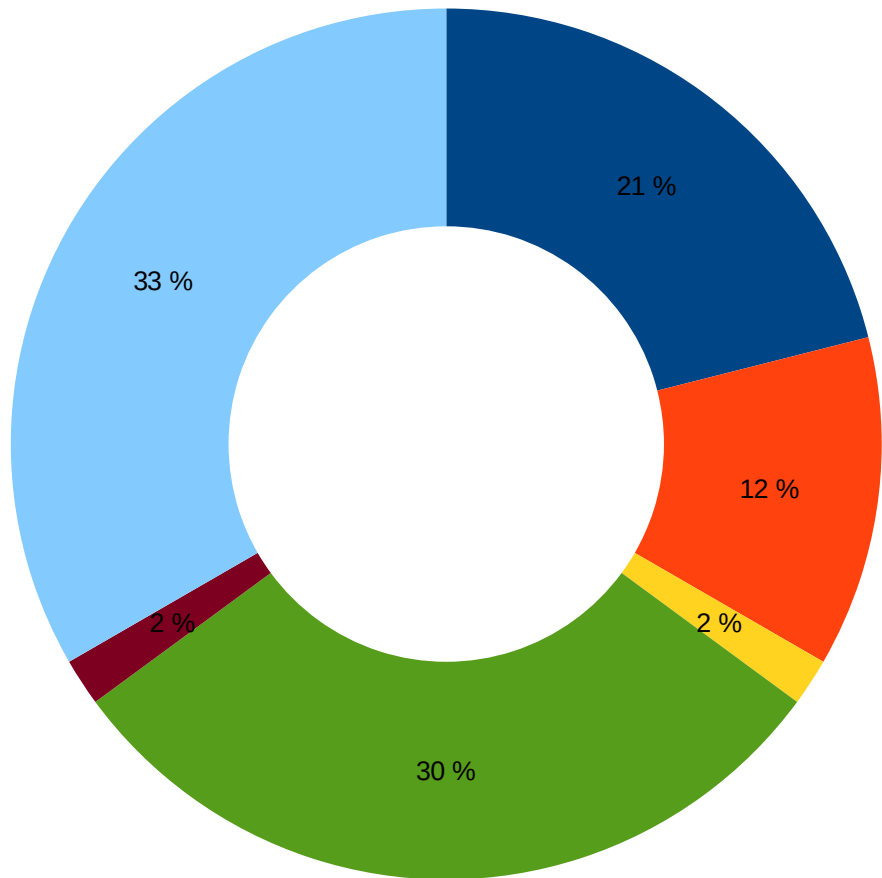

Spielerumfrage 2020 Ergebnisse

Letzte Daten: März 2020

Teilnehmer: 62 Personen

Wohnort (Bundesland)

Wohnort	
Berlin	1
Rheinland-P	5
NRW	10
Baden-Würt.	14
Hamburg	2
Hessen	15
Luxemburg	4
Niedersachsen	1
Saarland	1
Bayern	6
Thüringen	1
Brandenburg	0
Bremen	0
Mecklenburg-V.	1
Sachsen-Anh.	0
Sachsen	0
Schleswig-Hol.	0
Österreich	0
Schweiz	1

- 29-34
- 34-39
- 40-45
- 24-28
- 16-19
- 20-24
- 12-15
- 46

29-34	14
34-39	7
40-45	1
24-28	18
16-19	1
20-24	21
12-15	0
46	0

Alter (Jahre)

Tekken	24
GBVS	22
GGXrd	17
GGs	8
SFV	21
KoFXIV	9
KoF	6
SC6	7
SSBU	8
UNICLR	18
SamSho	10
BBTAG	7
BBCF	7
Anderes	30

Wichtigster Punkt

- 30
- 45
- 60
- 90
- 120
- 150
- 180
- 210
- 240
- 241

30	0
45	2
60	3
90	2
120	6
150	3
180	8
210	4
240	4
241	30

Maximale Reisezeit

- 10
- 15
- 20
- 25
- 30
- 35
- 40
- 45
- 50
- 55
- 60
- 61