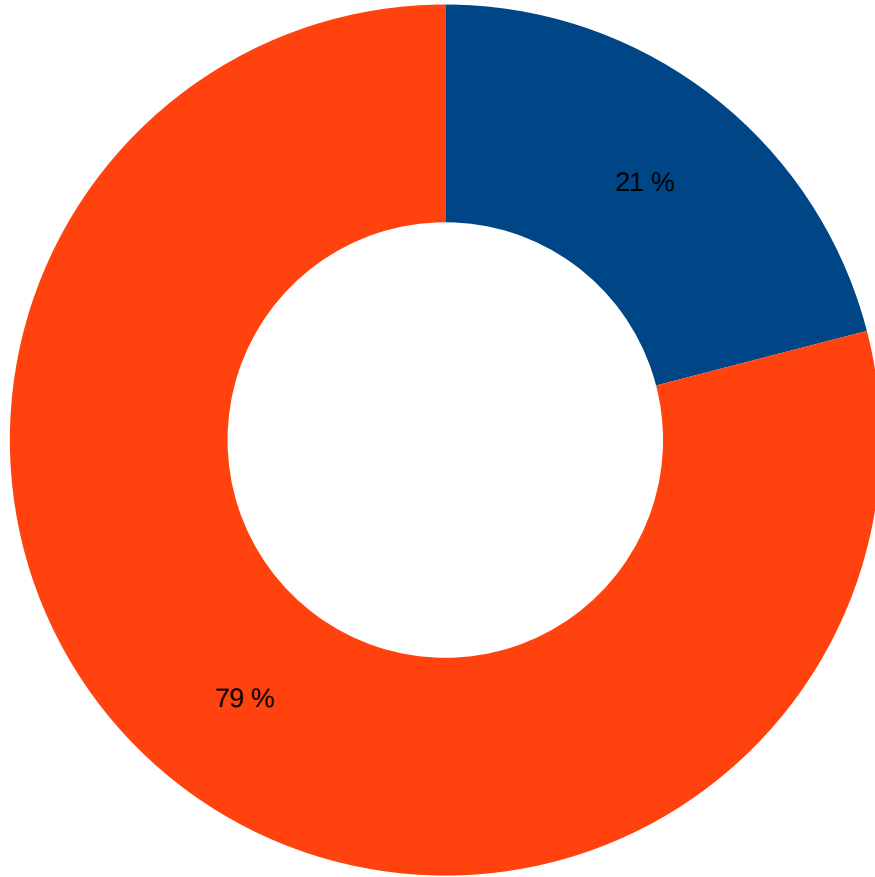

Spielerumfrage 2020 Ergebnisse

Letzte Daten: März 2020

Teilnehmer: 62 Personen

Wohnort (Bundesland)

Wohnort	
Berlin	1
Rheinland-P	5
NRW	10
Baden-Würt.	14
Hamburg	2
Hessen	15
Luxemburg	4
Niedersachsen	1
Saarland	1
Bayern	6
Thüringen	1
Brandenburg	0
Bremen	0
Mecklenburg-V.	1
Sachsen-Anh.	0
Sachsen	0
Schleswig-Hol.	0
Österreich	0
Schweiz	1

- 29-34
- 34-39
- 40-45
- 24-28
- 16-19
- 20-24
- 12-15
- 46

29-34	14
34-39	7
40-45	1
24-28	18
16-19	1
20-24	21
12-15	0
46	0

Alter (Jahre)

Tekken	24
GBVS	22
GGXrd	17
GGs	8
SFV	21
KoFXIV	9
KoF	6
SC6	7
SSBU	8
UNICLR	18
SamSho	10
BBTAG	7
BBCF	7
Anderes	30

Main Game
(Mehrauswahl)

- PS4
- PC
- Switch
- Alt

	PS4	PC	Switch	Alt
	43	45	16	13

Plattform (Mehrauswahl)

- Ja
- Nein

Ja	62
Nein	0

Schaust du Streams?

■ Ja
■ Nein

Wichtigster Punkt

- 30
- 45
- 60
- 90
- 120
- 150
- 180
- 210
- 240
- 241

30	0
45	2
60	3
90	2
120	6
150	3
180	8
210	4
240	4
241	30

Maximale Reisezeit

- 10
- 15
- 20
- 25
- 30
- 35
- 40
- 45
- 50
- 55
- 60
- 61