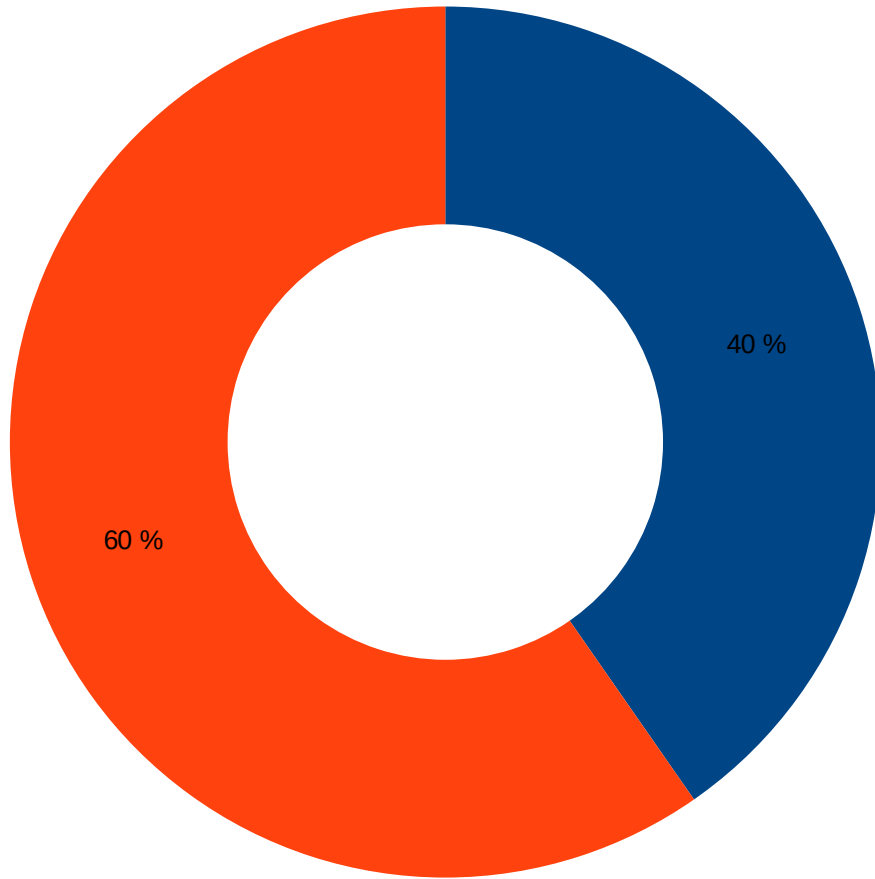

- Ja
- Nein
- Vielleicht

Ja	52
Nein	0
Vielleicht	10

Großveranstaltung Interesse?
(Bsp. EVO, Combo Breaker)

- Ja
- Nein

Ja	25
Nein	37

Würdest du Merch online kaufen?

■ Ja
■ Nein

Ja	44
Nein	18

Wichtigster Punkt

- 30
- 45
- 60
- 90
- 120
- 150
- 180
- 210
- 240
- 241

30	0
45	2
60	3
90	2
120	6
150	3
180	8
210	4
240	4
241	30

Maximale Reisezeit

- 10
- 15
- 20
- 25
- 30
- 35
- 40
- 45
- 50
- 55
- 60
- 61