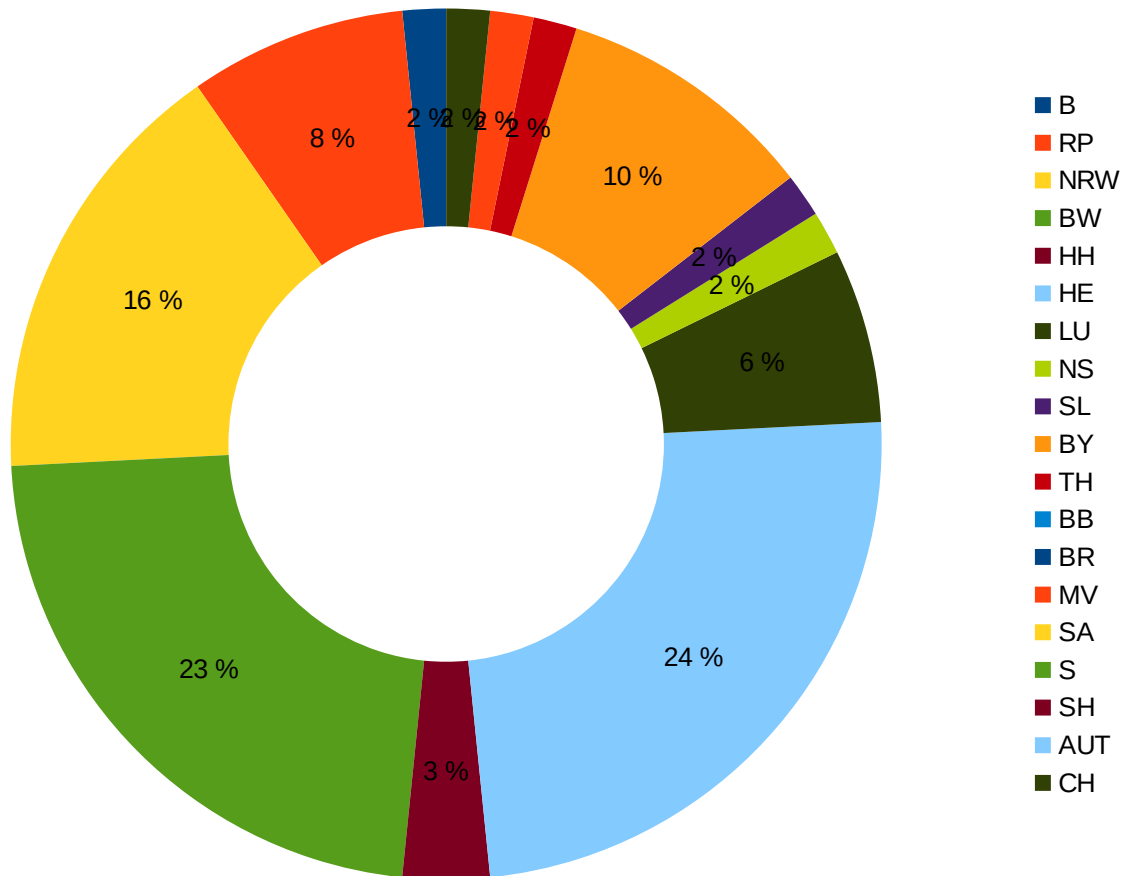

Spielerumfrage 2020 Ergebnisse

Letzte Daten: März 2020

Teilnehmer: 62 Personen

Wohnort (Bundesland)

Wohnort	
Berlin	1
Rheinland-P	5
NRW	10
Baden-Würt.	14
Hamburg	2
Hessen	15
Luxemburg	4
Niedersachsen	1
Saarland	1
Bayern	6
Thüringen	1
Brandenburg	0
Bremen	0
Mecklenburg-V.	1
Sachsen-Anh.	0
Sachsen	0
Schleswig-Hol.	0
Österreich	0
Schweiz	1

- 29-34
- 34-39
- 40-45
- 24-28
- 16-19
- 20-24
- 12-15
- 46

29-34	14
34-39	7
40-45	1
24-28	18
16-19	1
20-24	21
12-15	0
46	0

Alter (Jahre)

Tekken	24
GBVS	22
GGXrd	17
GGs	8
SFV	21
KoFXIV	9
KoF	6
SC6	7
SSBU	8
UNICLR	18
SamSho	10
BBTAG	7
BBCF	7
Anderes	30

Main Game
(Mehrauswahl)

- PS4
- PC
- Switch
- Alt

	PS4	PC	Switch	Alt
	43	45	16	13

Plattform (Mehrauswahl)

- Ja
- Nein

Ja	62
Nein	0

Schaust du Streams?

■ Ja
■ Nein

Wichtigster Punkt

- 30
- 45
- 60
- 90
- 120
- 150
- 180
- 210
- 240
- 241

30	0
45	2
60	3
90	2
120	6
150	3
180	8
210	4
240	4
241	30

Maximale Reisezeit

- 10
- 15
- 20
- 25
- 30
- 35
- 40
- 45
- 50
- 55
- 60
- 61