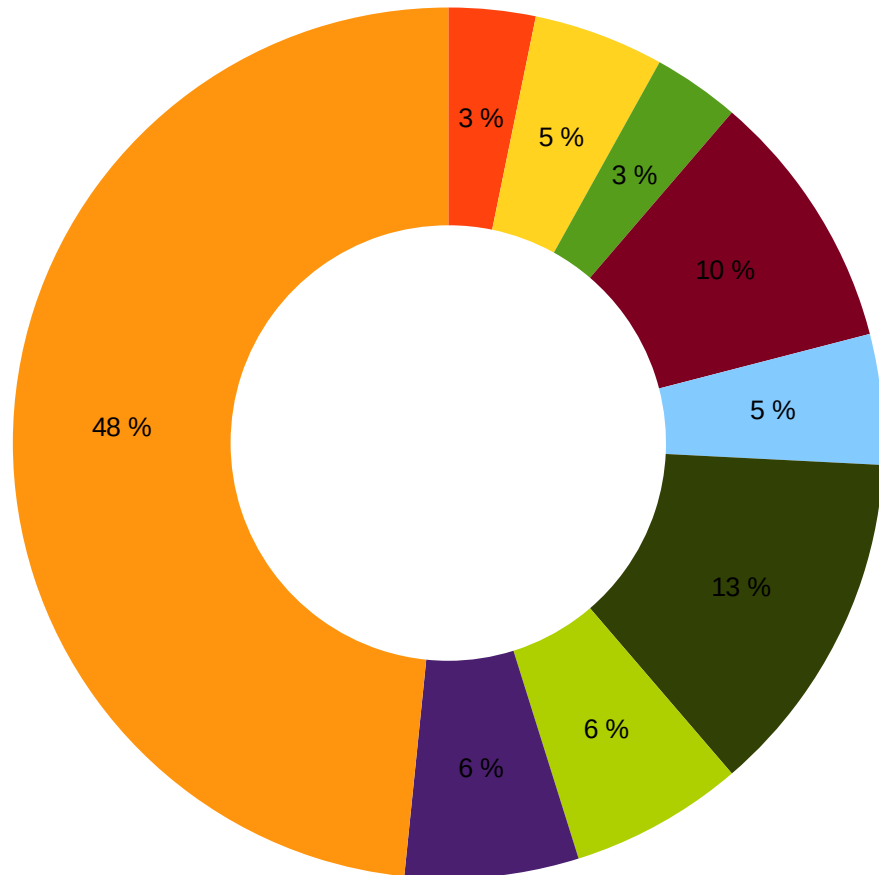

S p i e l e	T e i l n e h m e r	O r t	H o t e l	B Y O C	E s s e n T r i n k e n	S t r e a m	P r e i s g e l d	A k t i v i t t e n	P r e m i u m t i c k e t s	R e t r o	M e r c h a n d i s e	S t i c k	P l a t z r e g i s t r i e r u n g	T a g e
5	2	5	2	1	2	2	8	1	6	1	1	0	4	2
0	7	3	8	7	4	2	7	7	3	0	0	4	1	

Wichtige Punkte
(Mehrauswahl)

Spieleauswahl	29
Teilnehmerzahl	6
Ort	19
Hotel	0
BYOC	0
Essen Trinken	2
Stream	1
Preisgeld	0
Aktivitaeten	0
Premiumtickets	0
Retro	0
Merchandise	0
Stick	0
Platzregistrierung	0
mehrtägiges Event	5

Wichtigster Punkt

- 30
- 45
- 60
- 90
- 120
- 150
- 180
- 210
- 240
- 241

30	0
45	2
60	3
90	2
120	6
150	3
180	8
210	4
240	4
241	30

Maximale Reisezeit

- 10
- 15
- 20
- 25
- 30
- 35
- 40
- 45
- 50
- 55
- 60
- 61