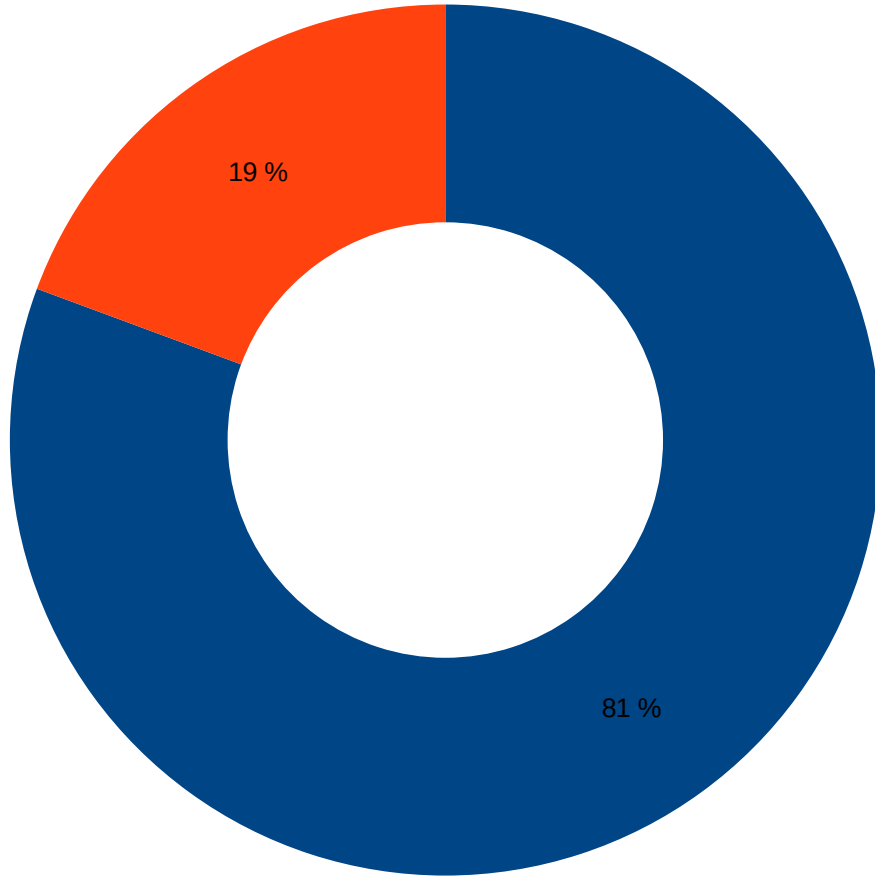

1	2	3	4	5
29	46	44	9	6

Veranstaltungslänge
(Mehrauswahl)

Cosplay	Zeicher	Messe	Konzert	Party	MangaAnime	Nichts
19	24	27	14	18	31	9

Aktivitäten (Mehrauswahl)

- Ja
- Nein
- Preis

Ja	6
Nein	28
Preis	28

Hardwaremiete

Wichtigster Punkt

- 30
- 45
- 60
- 90
- 120
- 150
- 180
- 210
- 240
- 241

30	0
45	2
60	3
90	2
120	6
150	3
180	8
210	4
240	4
241	30

Maximale Reisezeit

- 10
- 15
- 20
- 25
- 30
- 35
- 40
- 45
- 50
- 55
- 60
- 61