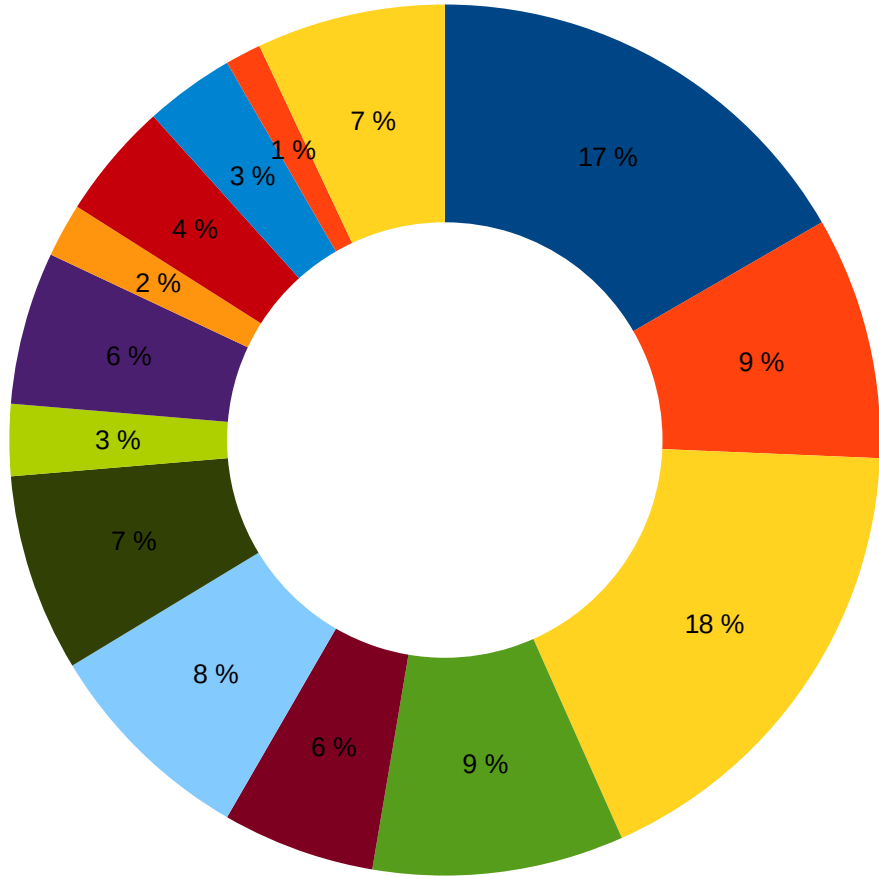

- Spiele
- Teilnehmer
- Ort
- Hotel
- BYOC
- Essen Trinken
- Stream
- Preisgeld
- Aktivitten
- Premiumtickets
- Retro
- Merchandise
- Stick
- Platzregistrierung
- Tage

S p i e l e	T e i l n e h m e r	O r t	H o t e l	B Y O C	E s s e n T r i n k e n	S t r e a m	P r e i s g e l d	A k t i v i t t e n	P r e m i u m t i c k e t s	R e t r o	M e r c h a n d i s e	S t i c k	P l a t z r e g i s t r i e r u n g	T a g e
5	2	5	2	1	2	2	8	1	6	1	1	0	4	2
0	7	3	8	7	4	2	7	7	3	0	0	4	1