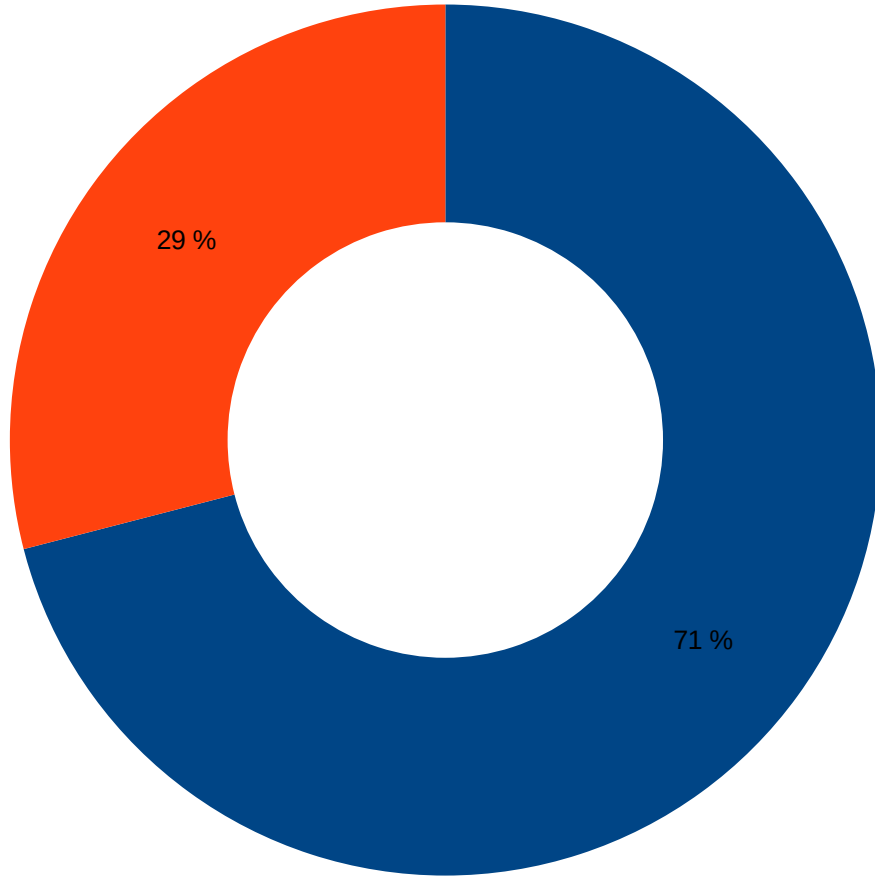

- Ja
- Nein
- Vielleicht

Ja	52
Nein	0
Vielleicht	10

Großveranstaltung Interesse?
(Bsp. EVO, Combo Breaker)

- Ja
- Nein

Ja	25
Nein	37

Würdest du Merch online kaufen?

■ Ja
■ Nein

Ja	44
Nein	18

1	2	3	4	5
29	46	44	9	6

Veranstaltungslänge
(Mehrauswahl)

Cosplay	Zeicher	Messe	Konzert	Party	MangaAnime	Nichts
19	24	27	14	18	31	9

Aktivitäten (Mehrauswahl)

- Ja
- Nein
- Preis

Ja	6
Nein	28
Preis	28

Hardwaremiete

Wichtigster Punkt

- 30
- 45
- 60
- 90
- 120
- 150
- 180
- 210
- 240
- 241

30	0
45	2
60	3
90	2
120	6
150	3
180	8
210	4
240	4
241	30

Maximale Reisezeit

- 10
- 15
- 20
- 25
- 30
- 35
- 40
- 45
- 50
- 55
- 60
- 61