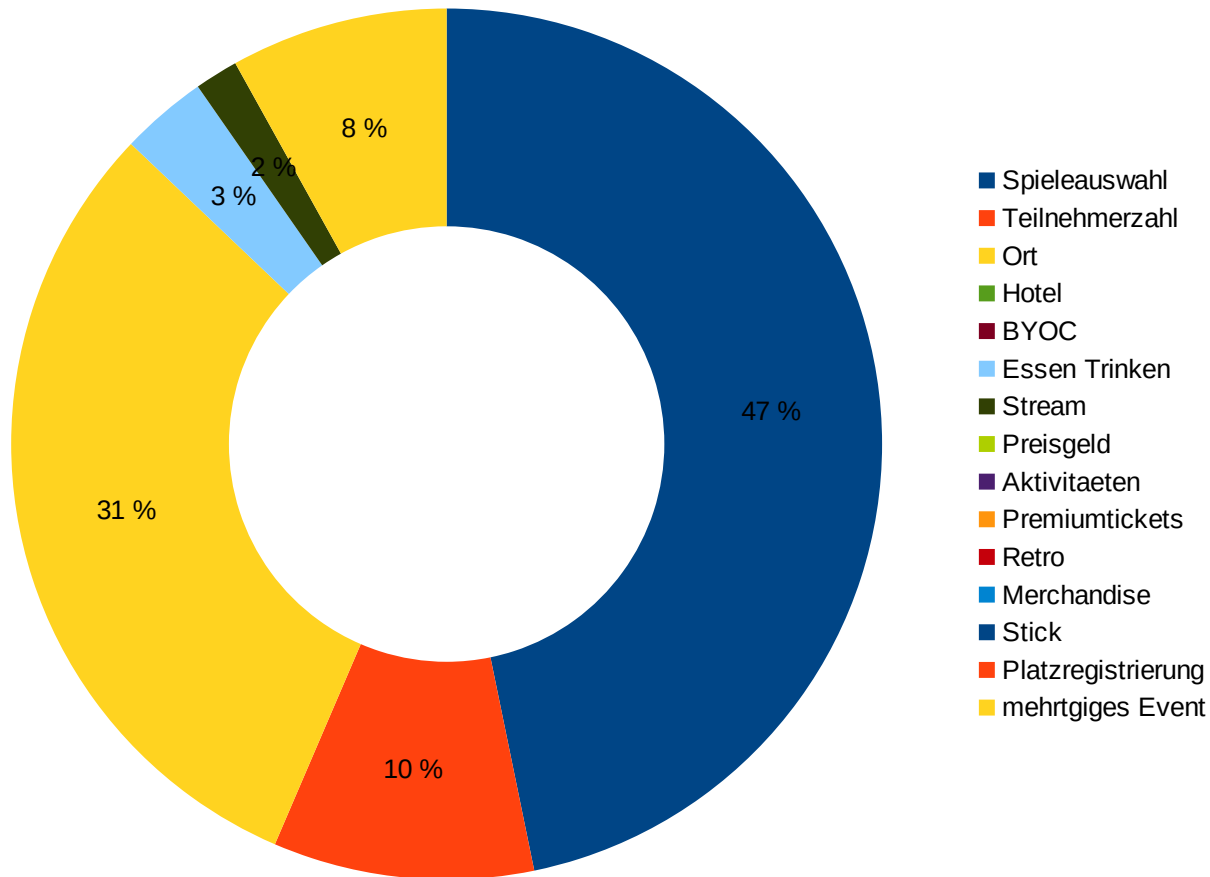

1	2	3	4	5
29	46	44	9	6

Veranstaltungslänge
(Mehrauswahl)

Cosplay	Zeicher	Messe	Konzert	Party	MangaAnime	Nichts
19	24	27	14	18	31	9

Aktivitäten (Mehrauswahl)

- Ja
- Nein
- Preis

Ja	6
Nein	28
Preis	28

Hardwaremiete

■ Ja
■ Nein

Ja	50
Nein	12

Höherer Eintrittspreis wenn
Hardware gestellt wird?

- Spiele
- Teilnehmer
- Ort
- Hotel
- BYOC
- Essen Trinken
- Stream
- Preisgeld
- Aktivitten
- Premiumtickets
- Retro
- Merchandise
- Stick
- Platzregistrierung
- Tage

Wichtige Punkte
(Mehrauswahl)

Spieleauswahl	29
Teilnehmerzahl	6
Ort	19
Hotel	0
BYOC	0
Essen Trinken	2
Stream	1
Preisgeld	0
Aktivitaeten	0
Premiumtickets	0
Retro	0
Merchandise	0
Stick	0
Platzregistrierung	0
mehrtägiges Event	5